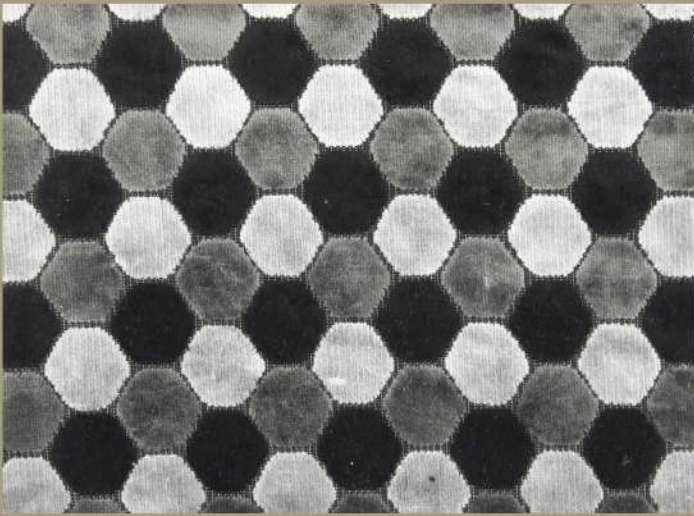

HOME DÉCOR
I N D O N E S I A

MILAN VELVET

Width : 146 cm

Suitable for Sofa

MILAN VELVET 4680
COL 641

MILAN VELVET STRIPEYOL 3
COL R-02

MILAN VELVET 4558
COL 3008X

MILAN VELVET 2412
COL 1093

MILAN VELVET 4543
COL 6048A GREY

MILAN VELVET 4545
COL 6031A

MILAN VELVET 2497
COL 1361

MILAN VELVETYOL 63
COL A

MILAN VELVET ZIG-ZAG 7026
COL 9525

MILAN VELVET STRIPEYOL
COL 57D

MILAN VELVET 4434
COL 154 ROYAL BLUE

MILAN VELVET CD
COL E14

MILAN VELVET 4558
COL 8500A

MILAN VELVET EMBOSSED
STRIPE TH12 COL R21

MILAN VELVET STRIPE 4845
COL 1344 SILVER

MILAN VELVET MO
COL E 14