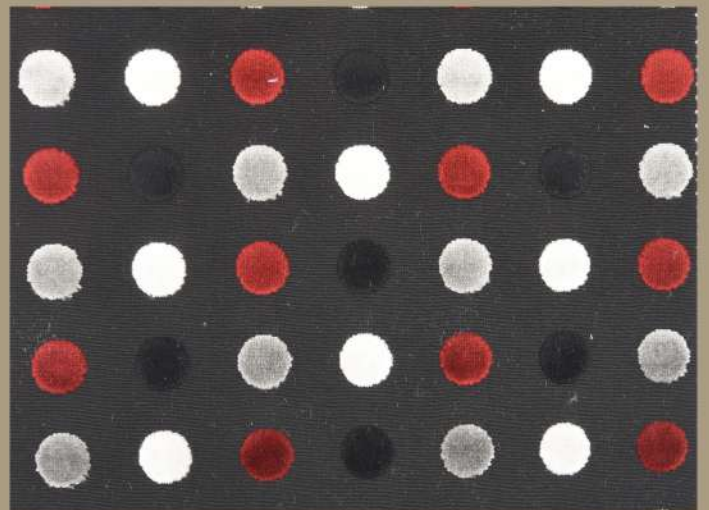

HOME DÉCOR
I N D O N E S I A

MILAN VELVET

Width : 146 cm

Suitable for Sofa

MILAN VELVET 4680
COL 641

MILAN VELVET STRIPEYOL 3
COL R-02

MILAN VELVET 4558
COL 3008X

MILAN VELVET 2412
COL 1093

MILAN VELVET 4543
COL 6048A GREY

MILAN VELVET 4545
COL 6031A

MILAN VELVET 2497
COL 1361

MILAN VELVETYOL 63
COL A

MILAN VELVET ZIG-ZAG 7026
COL 9525

MILAN VELVET STRIPEYOL
COL 57D

MILAN VELVET 4434
COL 154 ROYAL BLUE

MILAN VELVET CD
COL E14

MILAN VELVET 4558
COL 8500A

MILAN VELVET EMBOSSED
STRIPE TH12 COL R21

MILAN VELVET STRIPE 4845
COL 1344 SILVER

MILAN VELVET MO
COL E 14