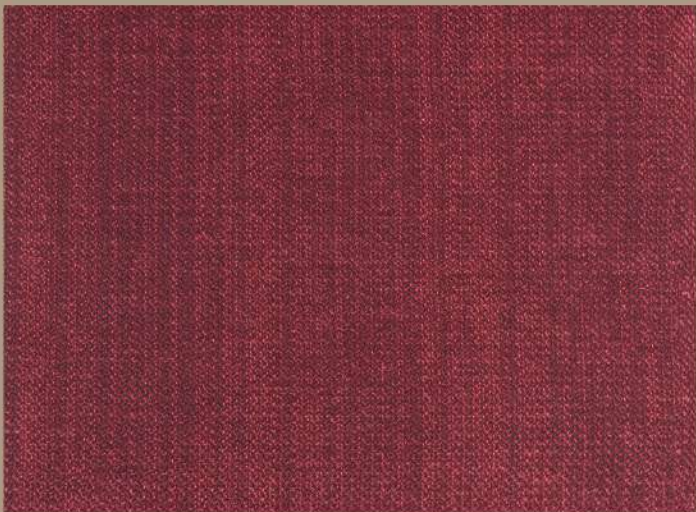

HOME DÉCOR
I N D O N E S I A

ROMANA CHENILLE

Width : 140 cm

Suitable for Sofa

01 SANDSHELL

05 SAND

04 ALUMINIUM

18 TRUFFLE

07 BRONZE

10 IRON

17 MAROON

12 GARGOYLE