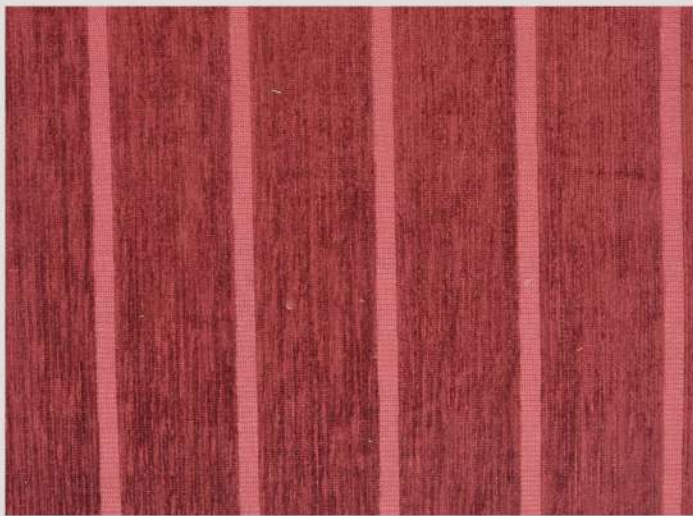

HOME DÉCOR
I N D O N E S I A

SCARLET MIX COLLECTION

Width : 140 cm

Suitable for Sofa

HAVANA II BRIDGET
COL BERRY

ZONE XIV HAMPTONWAY
COL POMEGRANITE

ZONE XXVI KAHUNAISLE
COL REDZINGLER

TIBO FR 5042
COL RUST

VILAR FR
COL CARDINAL

ZONE XXXX VA 241
COL 069

ZONE XXXV RIST
COL MAROON

TIVOLA COL 660 RED

TOKIO STRIPE
COL 214 TULIP

ZONE IX TRIUMPH
COL TERRACOTTA

ZONE XXI VERBAL
COL DENIS

ZONE XXXX CHENILLE
STRIPE COL KC08 - 030

ZONE IV SUNSETHILL
COL CHESTNUT

ZONE XXXIV CL WAGNER
COL MARLOT

ZONE XI ALMEIDAININ
COL CRIMSON

AGORA 5452
COL ROJO

HAVANA SPECKLED STRIPE
COL RED

ZONE XXII D
COL 3359

ZONE XIV WELLANDII
COL TOMATO

TOKANO FR
COL BISCOTTO