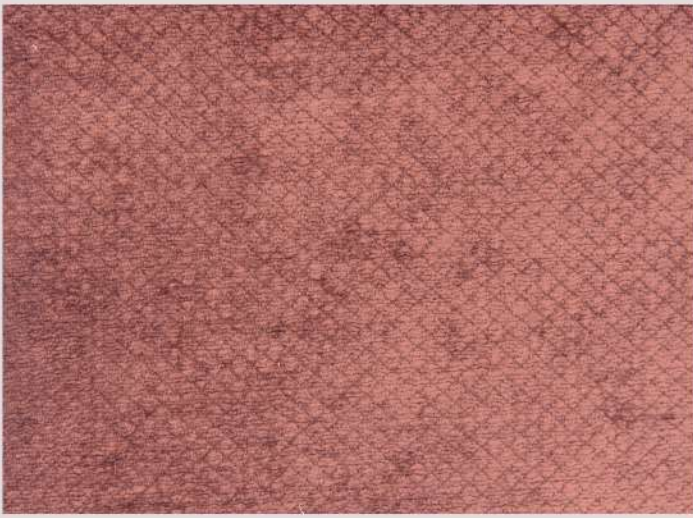

HOME DÉCOR
I N D O N E S I A

SCARLET MIX COLLECTION

Width : 140 cm

Suitable for Sofa

HAVANA II BRIDGET
COL BERRY

ZONE XIV HAMPTONWAY
COL POMEGRANITE

ZONE XXVI KAHUNAISLE
COL REDZINGLER

TIBO FR 5042
COL RUST

VILAR FR
COL CARDINAL

ZONE XXXX VA 241
COL 069

ZONE XXXV RIST
COL MAROON

TIVOLA COL 660 RED

TOKIO STRIPE
COL 214 TULIP

ZONE IX TRIUMPH
COL TERRACOTTA

ZONE XXI VERBAL
COL DENIS

ZONE XXXX CHENILLE
STRIPE COL KC08 - 030

ZONE IV SUNSETHILL
COL CHESTNUT

ZONE XXXIV CL WAGNER
COL MARLOT

ZONE XI ALMEIDAININ
COL CRIMSON

AGORA 5452
COL ROJO

HAVANA SPECKLED STRIPE
COL RED

ZONE XXII D
COL 3359

ZONE XIV WELLANDII
COL TOMATO

TOKANO FR
COL BISCOTTO