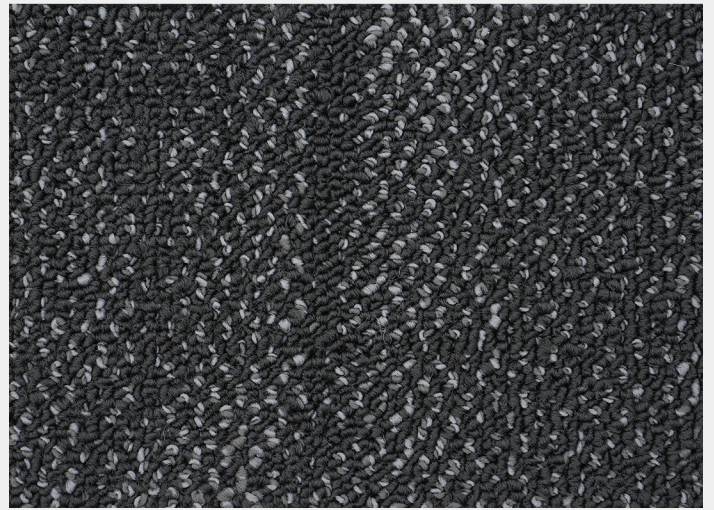

HOME DÉCOR
I N D O N E S I A

MULTILEVEL SCROLL COLLECTION MILE STONE

Fibre : Camifin Cabled Polypropylene BCF | Construction : 1/12" Multilevel Scroll
Dye Method: Solution Dyed | Pile Height : 4 mm - 6 mm
Pile Weight : 700 gr/m² | Primary Backing : Woven Polypropylene
Secondary Backing : Action Back | Standard Roll Width : 4.0 meter
Standard Roll Length : 35 Meter

MS 854 AZURE BLUE

MS 855 CHARCOAL GREY

MS 856 APPLE RED

MS 857 CHAMOISEE BROWN

MS 859 SMOKY BLACK