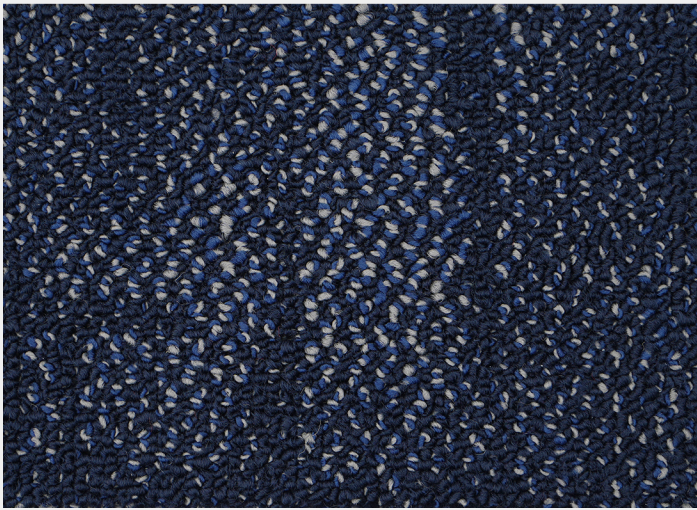

HOME DÉCOR
I N D O N E S I A

MULTILEVEL SCROLL COLLECTION MILE STONE

Fibre : Camifin Cabled Polypropylene BCF | Construction : 1/12" Multilevel Scroll
Dye Method: Solution Dyed | Pile Height : 4 mm - 6 mm
Pile Weight : 700 gr/m² | Primary Backing : Woven Polypropylene
Secondary Backing : Action Back | Standard Roll Width : 4.0 meter
Standard Roll Length : 35 Meter

MS 854 AZURE BLUE

MS 855 CHARCOAL GREY

MS 856 APPLE RED

MS 857 CHAMOISEE BROWN

MS 859 SMOKY BLACK