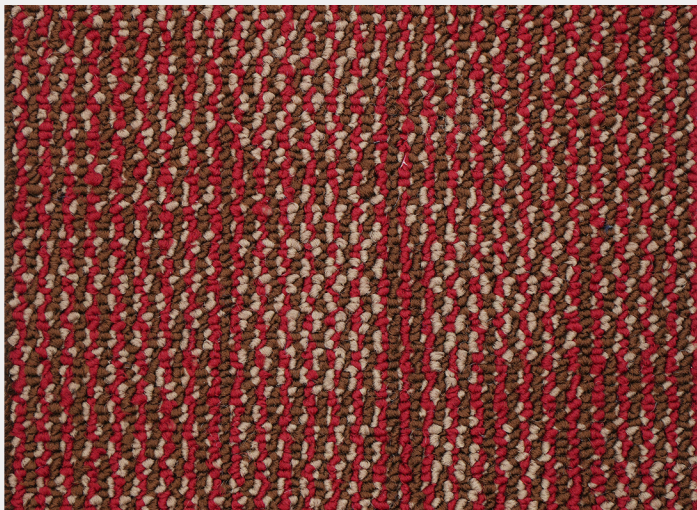

HOME DÉCOR
I N D O N E S I A

MULTILEVEL SCROLL COLLECTION MILE STONE

Fibre : Camifin Cabled Polypropylene BCF | Construction : 1/12" Multilevel Scroll
Dye Method: Solution Dyed | Pile Height : 4 mm - 6 mm
Pile Weight : 700 gr/m² | Primary Backing : Woven Polypropylene
Secondary Backing : Action Back | Standard Roll Width : 4.0 meter
Standard Roll Length : 35 Meter

MS 854 AZURE BLUE

MS 855 CHARCOAL GREY

MS 856 APPLE RED

MS 857 CHAMOISEE BROWN

MS 859 SMOKY BLACK