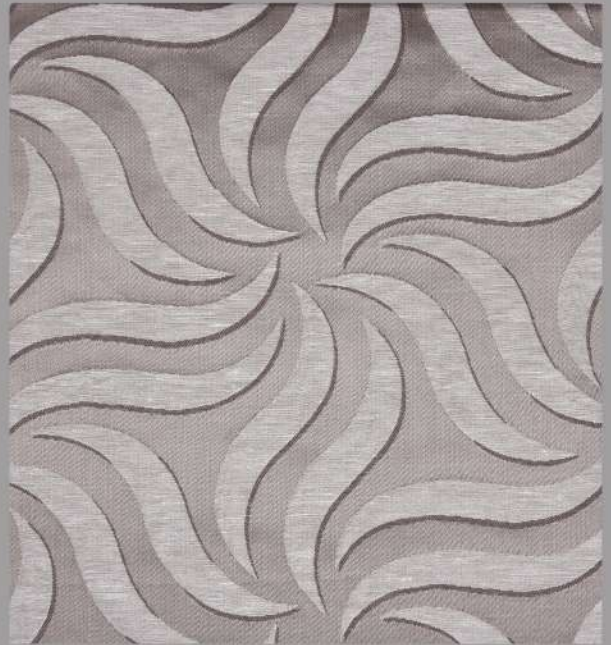

HOME DÉCOR
I N D O N E S I A

LIWA

Composition : 42% Poly, 22% Vis

36% Lin

Width : 140 cm

Suitable for Curtain

19133 COL 01

19133 COL 10

19133 COL 06

19133 COL 51

19128 COL 01

19128 COL 08

19128 COL 10

19128 COL 06

19128 COL 51

19131 COL 01